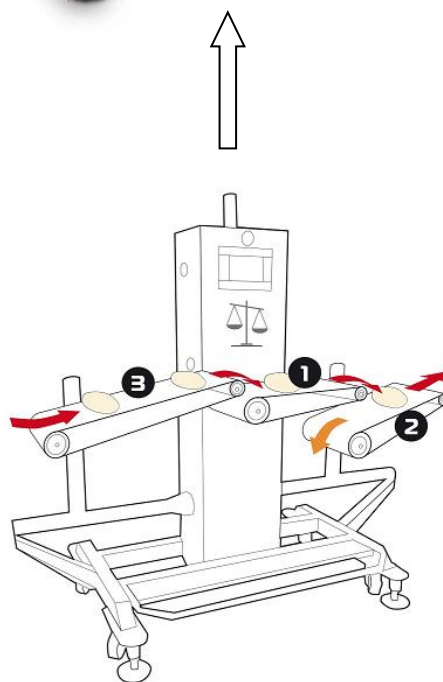

# Průběžná automatická váha těsta typ LYBRA, Artezen

Zaručuje jednotnou váhu vašich produktů.  
Důvěřujte, ale ověřujte.  
Zlepšete své standardy kvality.

- úspora nákladů - už žádná ztráta těsta a zbytečné převažování
- automatická zpětná vazba k děličkám Calybra (s Memory pack) nebo Calybra HD a případná úprava dělené hmotnosti
- uložené zprávy přenositelné přes USB a vzdálené připojení, report denní produkce
- barevná světla pro kontrolu přesnosti dělení z dálky
- dotykový panel se snadným ovládáním
- snadno snímatelné pásy pro čištění a výměnu, odnímatelné škrabky na pásech
- usnadňuje certifikace HACCP / ISO22000 / BRC
- řídicí jednotka s WiFi routerem pro vzdálené připojení (Artezen Connect App) včetně předplatného na 24 měsíců pro online služby

## Provedení:

- pouze vážení = Lybra DC

- vážení s automatickým vyřazením vadného výrobku = Lybra DS (obr. bez poz. 3) a Lybra DS +

## Rozměry Lybra DS + :

d x š x v	1417 x 780 x 1768 mm
Šířka dopravníku:	289 mm

0823

#chcipekarnu

omega