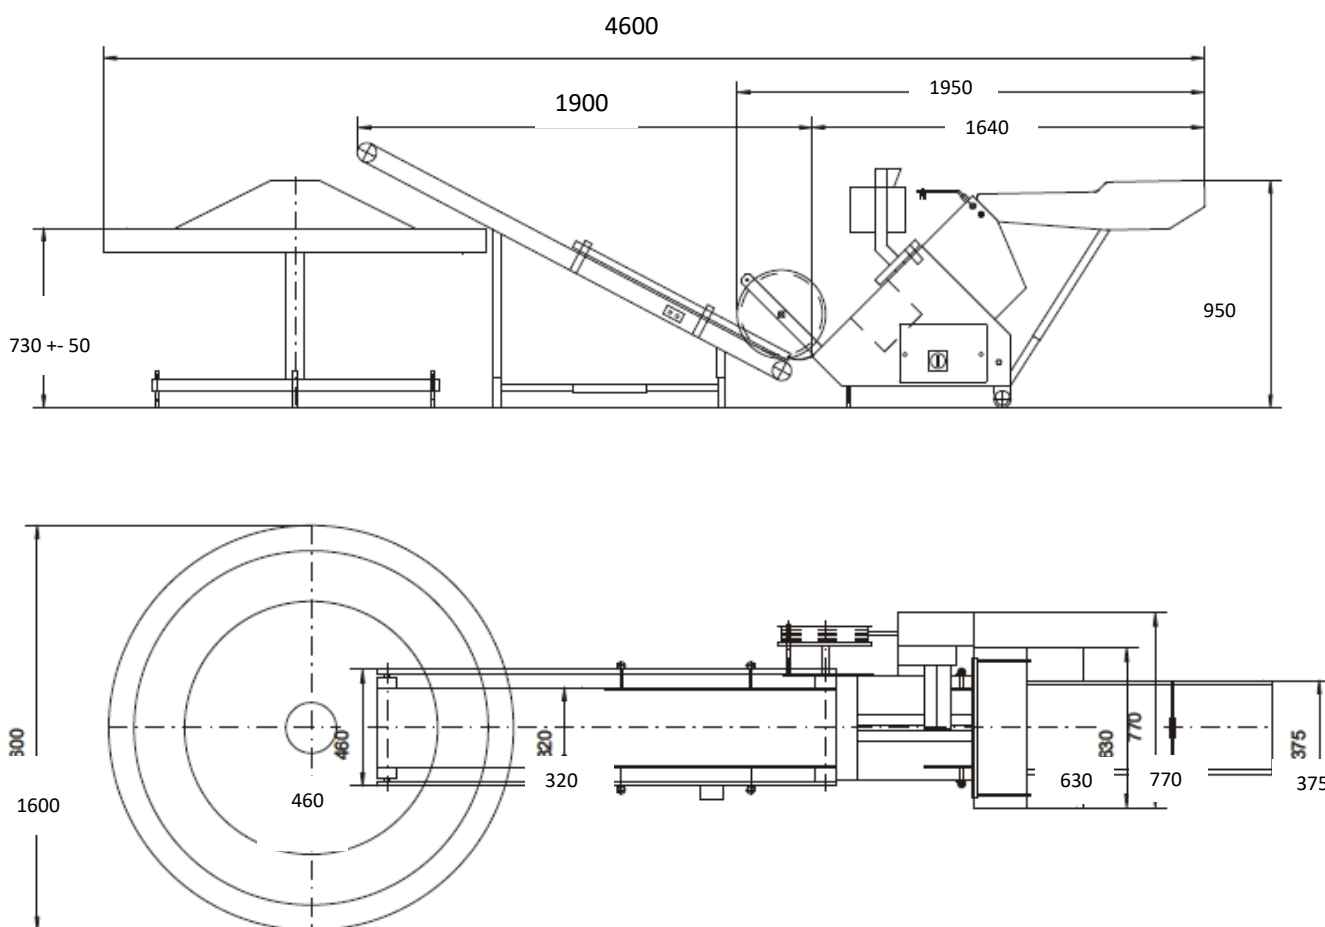

Vynášecí dopravník a otočný odebírací stůl

Ipeka, Finsko

IPEKA

Pro jednodušší odebrání zabalených výrobků dodává firma Ipeka příslušenství k balicím a klipovacím strojům. **Vynášecí dopravník** se používá hlavně v kombinaci s klipovacím strojem CL 35.

Otočný odebírací stůl se zařazuje za vynášecí dopravník nebo přímo za klipovací stroj Packmaster.

Rozměrové obrázky níže: klipovací stroj CL 35 + vynášecí dopravník + otočný odebírací stůl

0823

#chcipekarnu